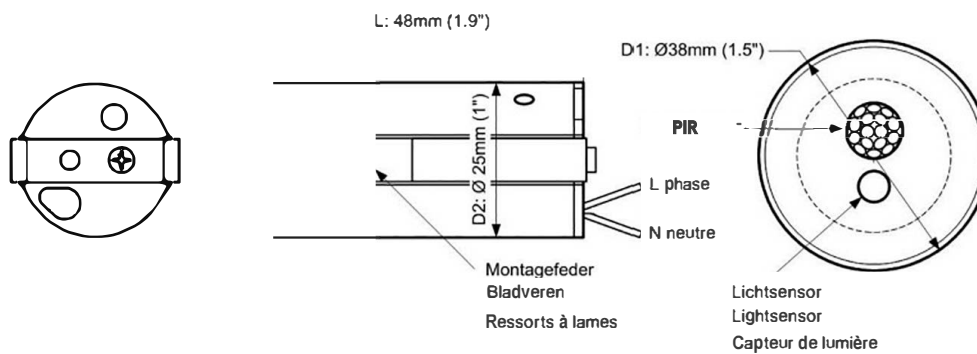

<b>IP Protection Class/Class de protection Beschermingsklasse:</b>	<b>IP44</b>
<b>Dimension/Afmetingen:</b>	<b>ø: 38mm / L: 48mm / Cutout ø: 25-27mm</b>
<b>Power/Vermogen/Puissance:</b>	<b>0.4W</b>
<b>Weight/Gewicht/Poids:</b>	<b>25g</b>
<b>Voltage:</b>	<b>240V AC</b>
<b>Color/Kleur/Couleur:</b>	<b>White/Wit/Blanc RAL9010</b>

**Detection range/Detectiebereik/Plage de détection:**

**Dimensions/Afmetingen:**

Specification Sheet: ITC-PIR240

Luminaire Modell:

Control: via Casambi APP