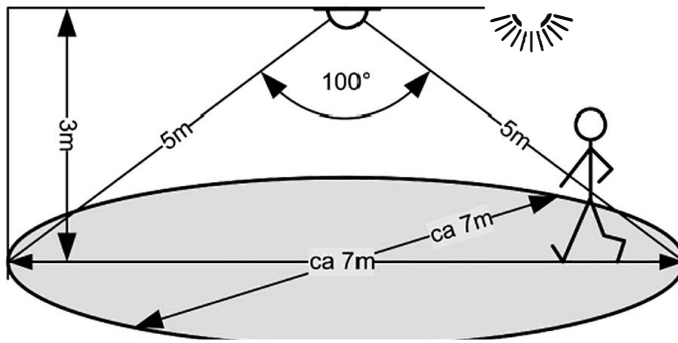

<b>IP Protection Class/Class de protection Beschermingsklasse:</b>	<b>IP44</b>
<b>Dimension/Afmetingen:</b>	<b>ø: 38mm / L: 48mm / Cutout ø: 25-27mm</b>
<b>Power/Vermogen/Puissance:</b>	<b>0.4W</b>
<b>Weight/Gewicht/Poids:</b>	<b>25g</b>
<b>Voltage:</b>	<b>240V AC</b>
<b>Color/Kleur/Couleur:</b>	<b>White/Wit/Blanc RAL9010</b>

**Detection range/Detectiebereik/Plage de détection:**

**Dimensions/Afmetingen:**

Specification Sheet: ITC-PIR240

Luminaire Modell:

Control: via Casambi APP