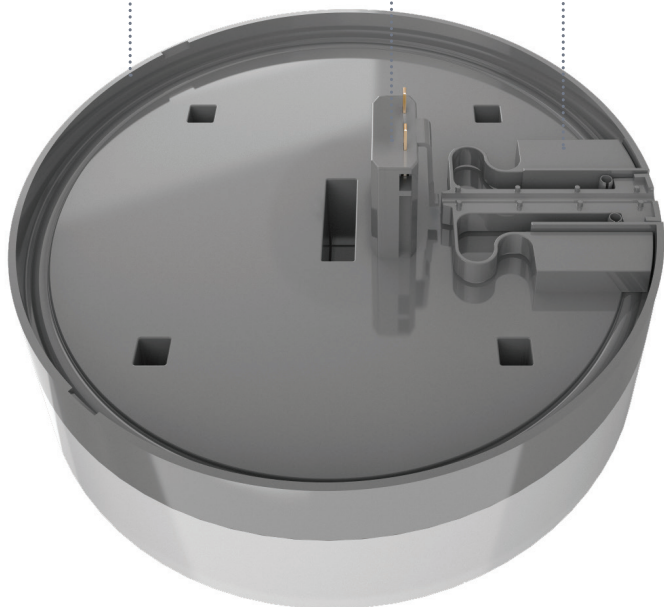

Plafonnier LED **IZYPRO**

Le 1^{er} luminaire à connexion directe sur DCL.

Installation par simple **clip** directement dans la douille DCL.

- Aucune connexion,
- aucun outil,
- aucune maintenance.

Installation
sans outil

Fiche DCL
intégrée

Déclipsage
facile

Gagnez du temps avec IZY : une solution simple aux rendements multiples.

Luminaire d'intérieur dédié au logement, IZY permet une installation rapide et sans outils grâce à sa fiche DCL normalisée intégrée au dos.

Compact, avec des lignes sobres, il est adapté à un montage plafonnier ou applique et fournira un éclairage de qualité.

C'est l'innovation 2019 !

Direct DCL

Salle de bain | Hall d'entrée
Séjour | Cuisine

Classe II - 40.000 h

Le luminaire se clipse
directement dans
la douille DCL.

Le luminaire clipé,
l'installation est terminée !

Système de déclipage
facile par simple pression.
Fourni avec le produit :
2 goupilles antivol.