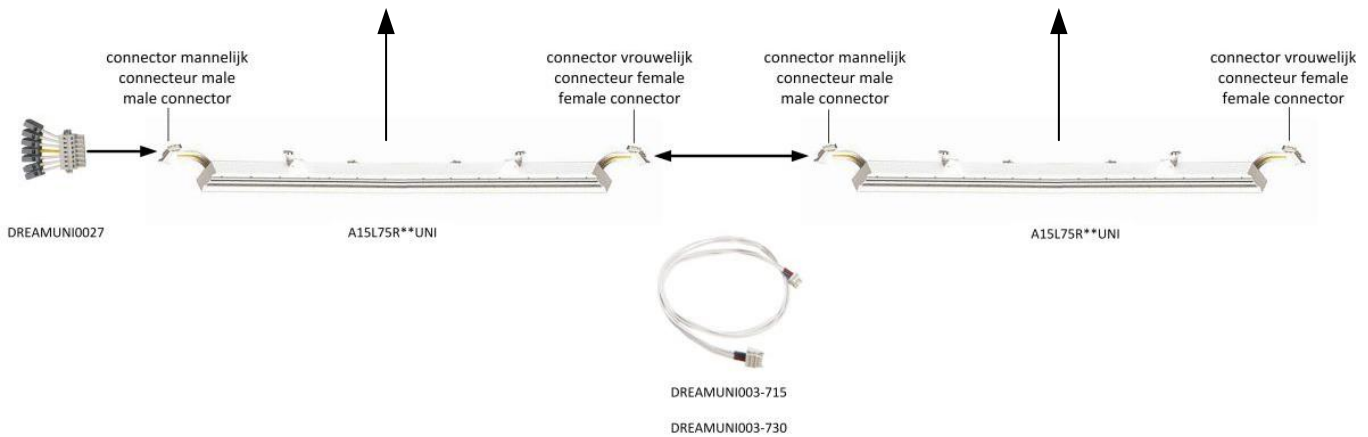

## Bestaande draagprofielen / Profils existants / Existing profiles

Trilux, Veko, Regiolux, Siteco, Fluolite, Zumtobel, Ludwig, Philips, Ridi, Lite-licht

Trilux E-line  
 Veko PRN  
 Regiolux SDT/SPT/SMT  
 Siteco DUS/Modario  
 Fluolite TRX  
 Zumtobel ZX1/ZX2  
 Ludwig TR50W  
 Philips TTX/Maxos  
 Ridi VLT/SLG/VLG  
 Lite-licht

**DREAMUNI0027**

Voedingsconnector voor Dreamline universal 7-polig  
 Connecteur d'alimentation pour Dreamline universal 7-pôles  
 Power connector for Dreamline retrofit 7-pole

**DREAMUNI003-715**

Dreamline retrofit verlengkabel male/female 1,5 meter 7x1,5  
 Rallonge mâle/femelle pour Dreamline universal 1,5 mètres 7x1,5  
 Dreamline retrofit extension cable male/female 1.5 meters 7x1.5

**DREAMUNI003-730**

Dreamline retrofit verlengkabel male/female 3 meter 7x1,5  
 Rallonge mâle/femelle pour Dreamline universal 3 mètres 7x1,5  
 Dreamline retrofit extension cable male/female 3 meters 7x1.5