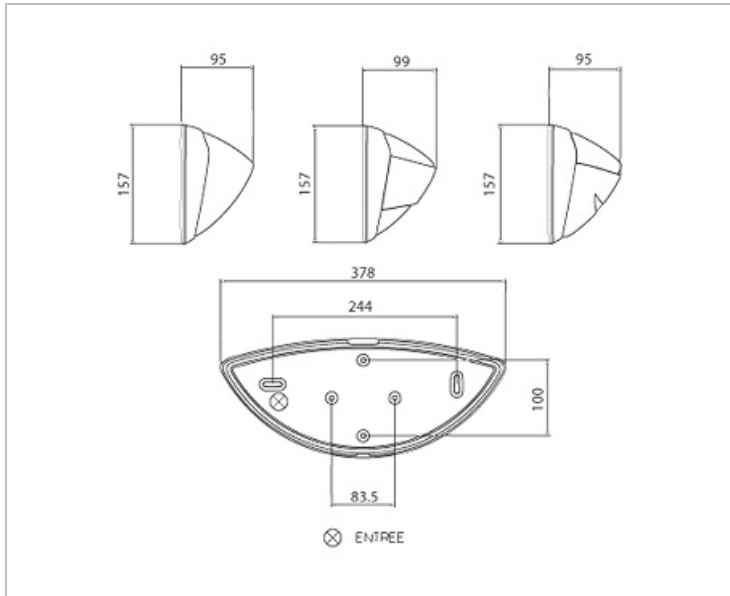

Données Mécaniques :

Longueur (mm)	378,0
Largeur (mm)	157,0
Diamètre (mm)	
Profondeur (mm)	95,0
Entraxe de fixation	244
Poids (kg)	0,746
Antivandale	Non

Données électriques :

Tension d'alimentation	230 VAC 50Hz
Puissance lumineuse	10 W
Facteur de puissance	0,56
Classe électrique	II
Classe énergétique	A++, A+, A (LED)
Dimmable	Non

Données Photométriques :

Flux utile (lumen)	500 lm
Efficacité du luminaire	50 lm/W
Intensité lumineuse	A
Température de couleur (Kelvin)	3000
IRC	80
Risque photobiologique	

Données normatives :

Produit conforme aux prescriptions normatives suivantes :

- IEC 60598-1 : 2015
- IEC 60598-2-1

Dimensions

Performance énergétique

Courbes photométriques