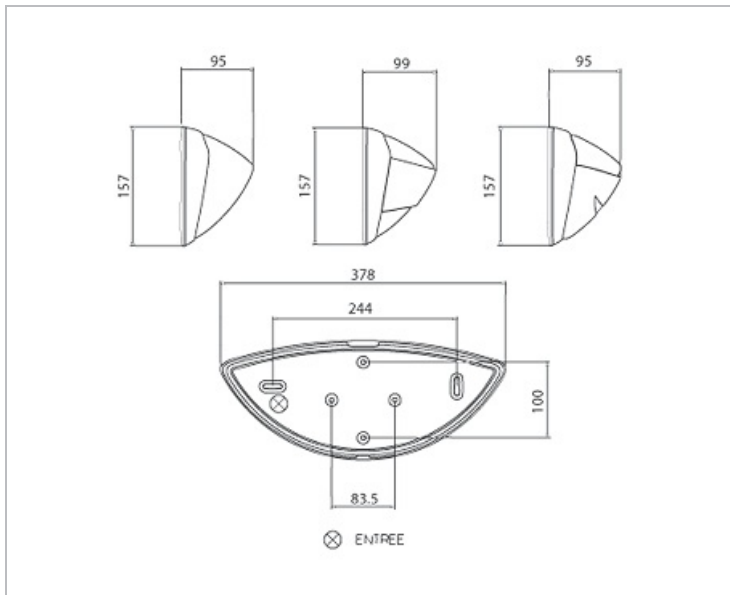

### Données Mécaniques :

Longueur (mm)	378.0
Largeur (mm)	157.0
Diamètre (mm)	
Profondeur (mm)	95.0
Entraxe de fixation	244
Poids (kg)	0.6
Antivandale	Non

### Données Photométriques :

Flux utile (lumen)	0 lm
Efficacité du luminaire	lm/W
Intensité lumineuse	A
Température de couleur (Kelvin)	
IRC	
Risque photobiologique	

## Dimensions