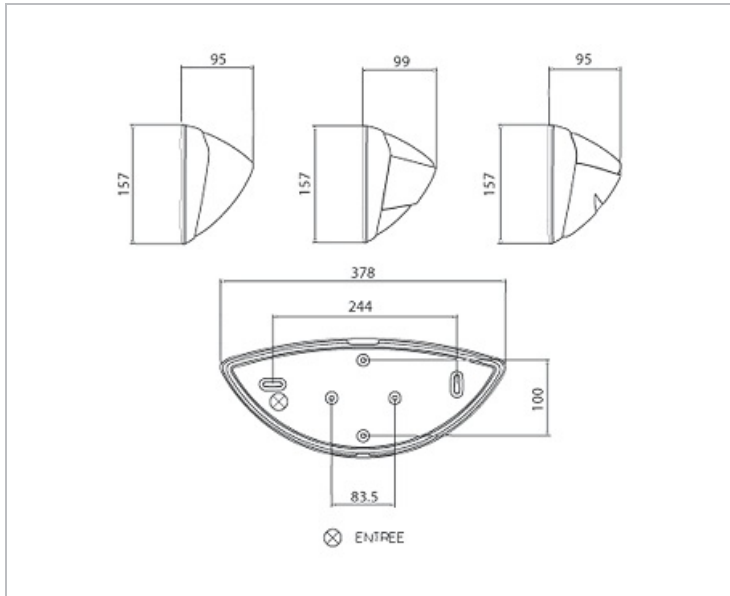

### Données Mécaniques :

Longueur (mm)	378,0
Largeur (mm)	157,0
Diamètre (mm)	
Profondeur (mm)	95,0
Entraxe de fixation	244
Poids (kg)	0,814
Antivandale	Non

### Données Photométriques :

Flux utile (lumen)	500 lm
Efficacité du luminaire	50 lm/W
Intensité lumineuse	A
Température de couleur (Kelvin)	3000
IRC	80
Risque photobiologique	

## Dimensions