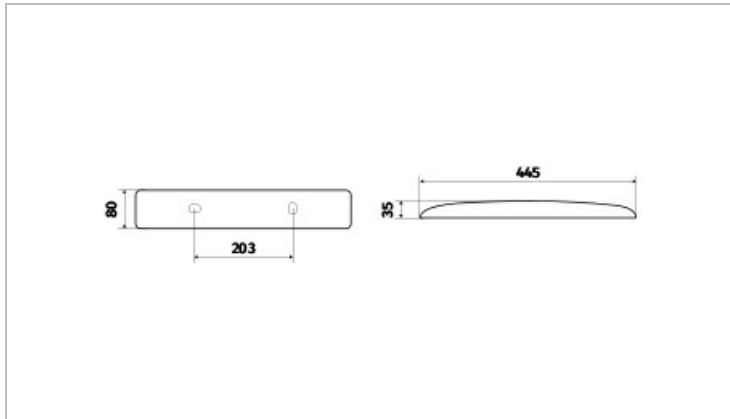

Données Mécaniques :

Longueur (mm)	445,0
Largeur (mm)	80,0
Diamètre (mm)	
Profondeur (mm)	35,0
Entraxe de fixation	203
Poids (kg)	0,37
Antivandale	Non

Données électriques :

Tension d'alimentation	230 VAC 50Hz
Puissance lumineuse	7,8 W
Facteur de puissance	0,99
Classe électrique	II
Classe énergétique	A++, A+, A (LED)
Dimmable	Non

Données Photométriques :

Flux utile (lumen)	500 lm
Efficacité du luminaire	64,10 lm/W
Intensité lumineuse	5,2 A
Température de couleur (Kelvin)	3000
IRC	80
Risque photobiologique	GR0

Données normatives :

Produit conforme aux prescriptions normatives suivantes :

- IEC 60598-1 : 2015
- IEC 60598-2-1

Dimensions

Performance énergétique

Courbes photométriques