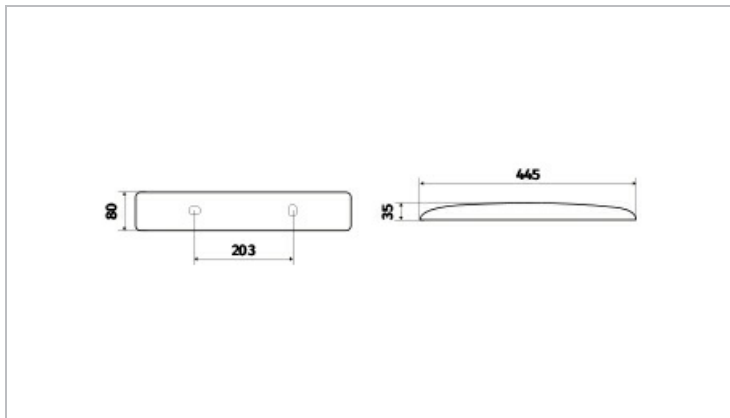

### Données Mécaniques :

Longueur (mm)	445,0
Largeur (mm)	80,0
Diamètre (mm)	
Profondeur (mm)	35,0
Entraxe de fixation	203
Poids (kg)	0,38
Antivandale	Non

### Données Photométriques :

Flux utile (lumen)	500 lm
Efficacité du luminaire	64,10 lm/W
Intensité lumineuse	5,2 A
Température de couleur (Kelvin)	3000
IRC	80
Risque photobiologique	GR0

## Dimensions