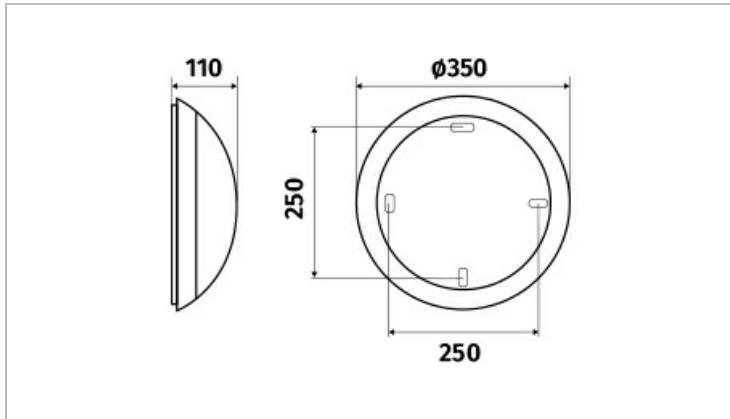

Données Mécaniques :

Longueur (mm)	
Largeur (mm)	110,0
Diamètre (mm)	350
Profondeur (mm)	
Entraxe de fixation	250
Poids (kg)	1,6
Antivandale	Oui

Données électriques :

Tension d'alimentation	230 VAC 50Hz
Puissance lumineuse	24 W
Facteur de puissance	0,96
Classe électrique	II
Classe énergétique	A++, A+, A (LED)
Dimmable	Oui

Données Photométriques :

Flux utile (lumen)	2700 lm
Efficacité du luminaire	112,5 lm/W
Intensité lumineuse	21,1 A
Température de couleur (Kelvin)	4000
IRC	80
Risque photobiologique	GR0

Données normatives :

Produit conforme aux prescriptions normatives suivantes :

- IEC 60598-1 : 2015
- IEC 60598-2-1

Dimensions

Performance énergétique

Courbes photométriques